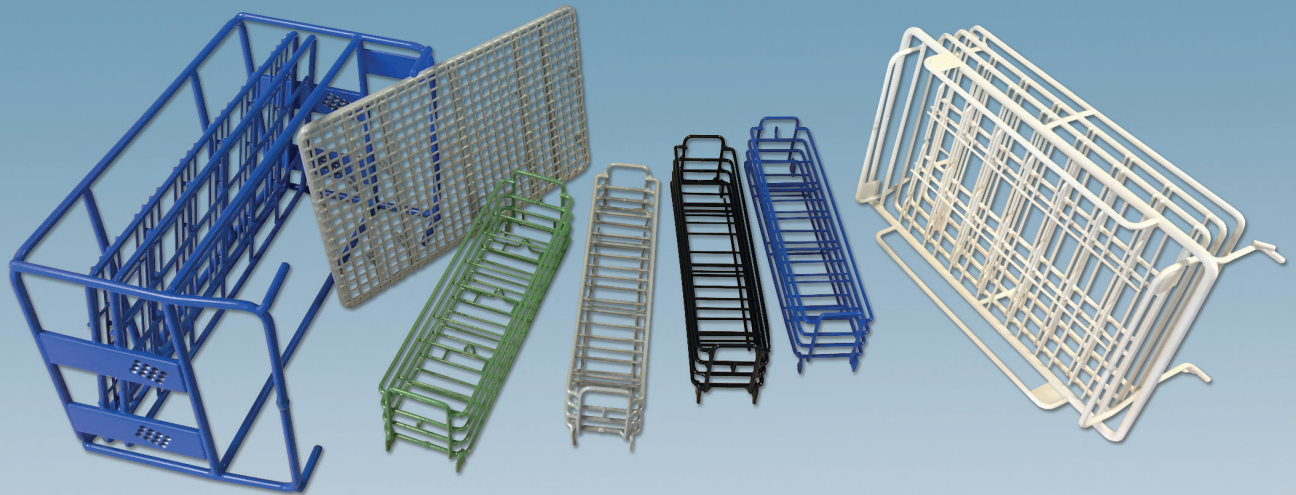

Корзины для белья

Мы защитим ваши детали

Очистка чувствительных деталей становится все более значимой.

При этом основное внимание уделяется бережному обращению с деталями во время производства и очистки.

Сталь оставляет следы на деталях, а со временем она не выдерживает воздействия химических веществ, применяемых в процессе очистки.

Пластмассы становятся хрупкими, и под воздействием термоциклирования в сочетании с используемыми чистящими средствами они разрушаются.

Все это приводит к увеличению брака, высоким затратам, необходимости производить новую продукцию и перебоям с поставками.

Наши покрытия:

- **M-Line ultra⁺ PA** (биосовместимое покрытие) и
- **ETFE ultra⁺** (соответствует требованиям Управления по контролю качества пищевых продуктов и лекарственных средств правительства США и требованиям стандартов ЕС)

защитят ваши детали от повреждений и выдержат химические и термические нагрузки во время очистки, не теряя при этом своих свойств.

Перечень уникальных характеристик наших покрытий дополняют антиадгезионные свойства, стерилизуемость и ударопрочность.

При незначительном повреждении покрытия вследствие неправильного обращения возможен ремонт этого участка.

Наши покрытия обеспечивают бесперебойный производственный процесс.

Ждем ваших запросов, обращайтесь!

RUDOLF GUTBROD GmbH

Im Schwöllbogen 10, D-72581 Dettingen/Erms, Германия, тел.: +49 (0)71 23 - 97 35-0
www.gutbrod-ptfe.de, эл. почта: info@gutbrod-ptfe.de