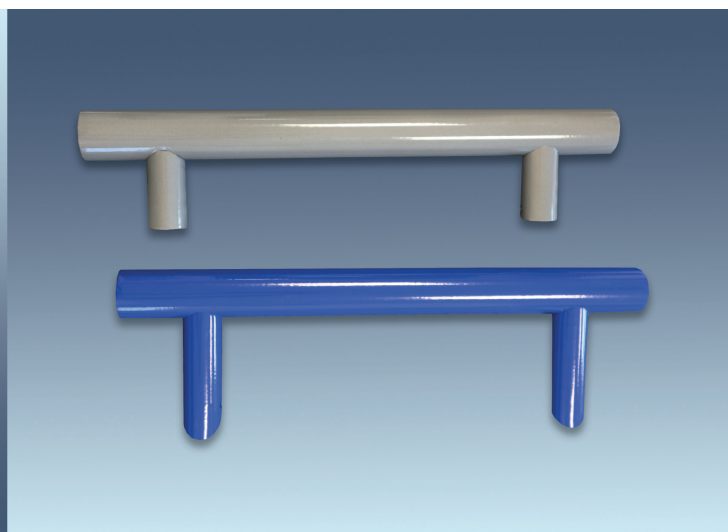

Die Beschichtung für keimfreie Oberflächen

M-Line Microfree

Keime und Bakterien sind der Nährboden für Infektionskrankheiten. Sie vermehren sich unter geeigneten Umgebungsbedingungen rasend schnell und werden unbewusst von Mensch zu Mensch übertragen. Jeder versucht, sich gegen Infektionen und Krankheiten zu schützen. **M-Line Microfree** wirkt überall dort, wo Keime leben und weitergegeben werden können!

- Tische
- Griffe
- Haltestangen in Bussen und Bahnen
- Möbel
- Werkzeuge

und alle anderen Oberflächen, die wir jeden Tag mit unseren Händen berühren.

Auf all diesen Oberflächen sammelt sich Schmutz, der – auch wenn er nur in kleinen Mengen vorhanden und mit dem bloßen Auge nicht sichtbar ist – eine Energiequelle für das Wachstum und die Verbreitung von Bakterien darstellt. Diese werden durch Berührung verbreitet, können so in unseren Organismus eindringen und dort schwerwiegende Probleme verursachen.

RUDOLF GUTBROD GmbH

Im Schwöllbogen 10, D-72581 Dettingen/Erms, Tel. +49 (0)71 23 - 97 35-0
www.gutbrod-ptfe.de, e-mail: info@gutbrod-ptfe.de

M-Line Microfree bekämpft nicht nur Bakterien, sondern wirkt zusätzlich gegen eine Vielzahl weiterer unterschiedlicher Schädlinge wie Pilze, Viren oder Algen. Die Hände des Menschen sind der größte Bakterienüberträger, und genau hier kann man den Vorteil einer antimikrobiellen Beschichtung nutzen. Keime vernichten, bevor sie an den Nächsten weitergegeben werden, ist hier die Devise.